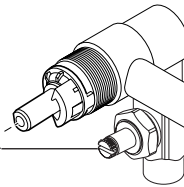

Shower Flange  
Pestaña de la Regadera

RP38357

Showerhead  
Cabeza de Regadera

RP28601▲

Showerhead  
Cabeza de Regadera

RP16213

Screwdriver Stop Assembly—  
Fabricated Brass Barstock—WS Models Only  
Ensamble del Vástago del Tope—  
Sólo Modelos WS de Barra de Bronce