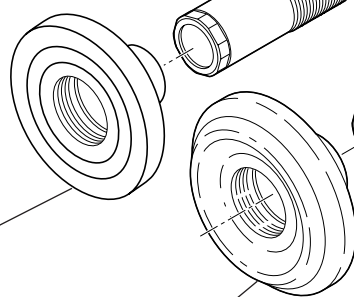

RP18136▲

Sleeve / Manguito

RP25592

Extender for Diverter Handle (Aligns  
Lever Handles Vertically). NOTE: Use  
RP18627 Extender when using the H17  
Porcelain Cross Diverter Handle.  
Extensión para Manija Desviadora  
(Alinee las Manijas de Palanca  
Verticalmente). NOTA: Use la Extensión  
RP18627 cuando use el Desviador para  
la Cruz de Porcelana H17.