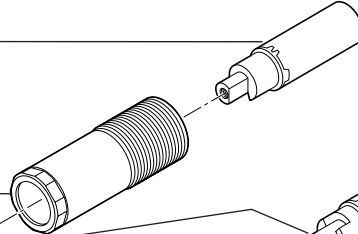

RP9758

Plasterguard
Protector de Enlucido

RP17730

Diverter Assembly
Ensamble del Desviador

RP18627

Extender for Hot, Cold or H17 Diverter Handle
Extensión para Manija Caliente, Fría o
Desviador para la Manija de H17

RP18136▲

Sleeve / Manguito