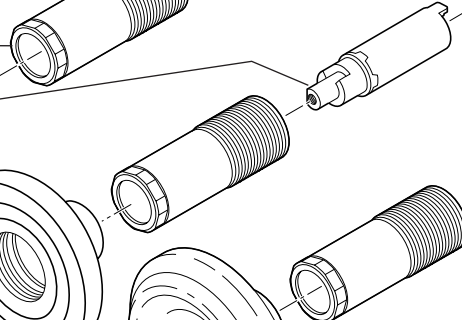

RP18136▲

Sleeve / Manguito

RP25592

Extender for Diverter Handle (Aligns  
Lever Handles Vertically). NOTE: Use  
RP18627 Extender when using the H17  
Porcelain Cross Diverter Handle.  
Extensión para Manija Desviadora  
(Alinee las Manijas de Palanca  
Verticalmente). NOTA: Use la Extensión  
RP18627 cuando use el Desviador para  
la Cruz de Porcelana H17.